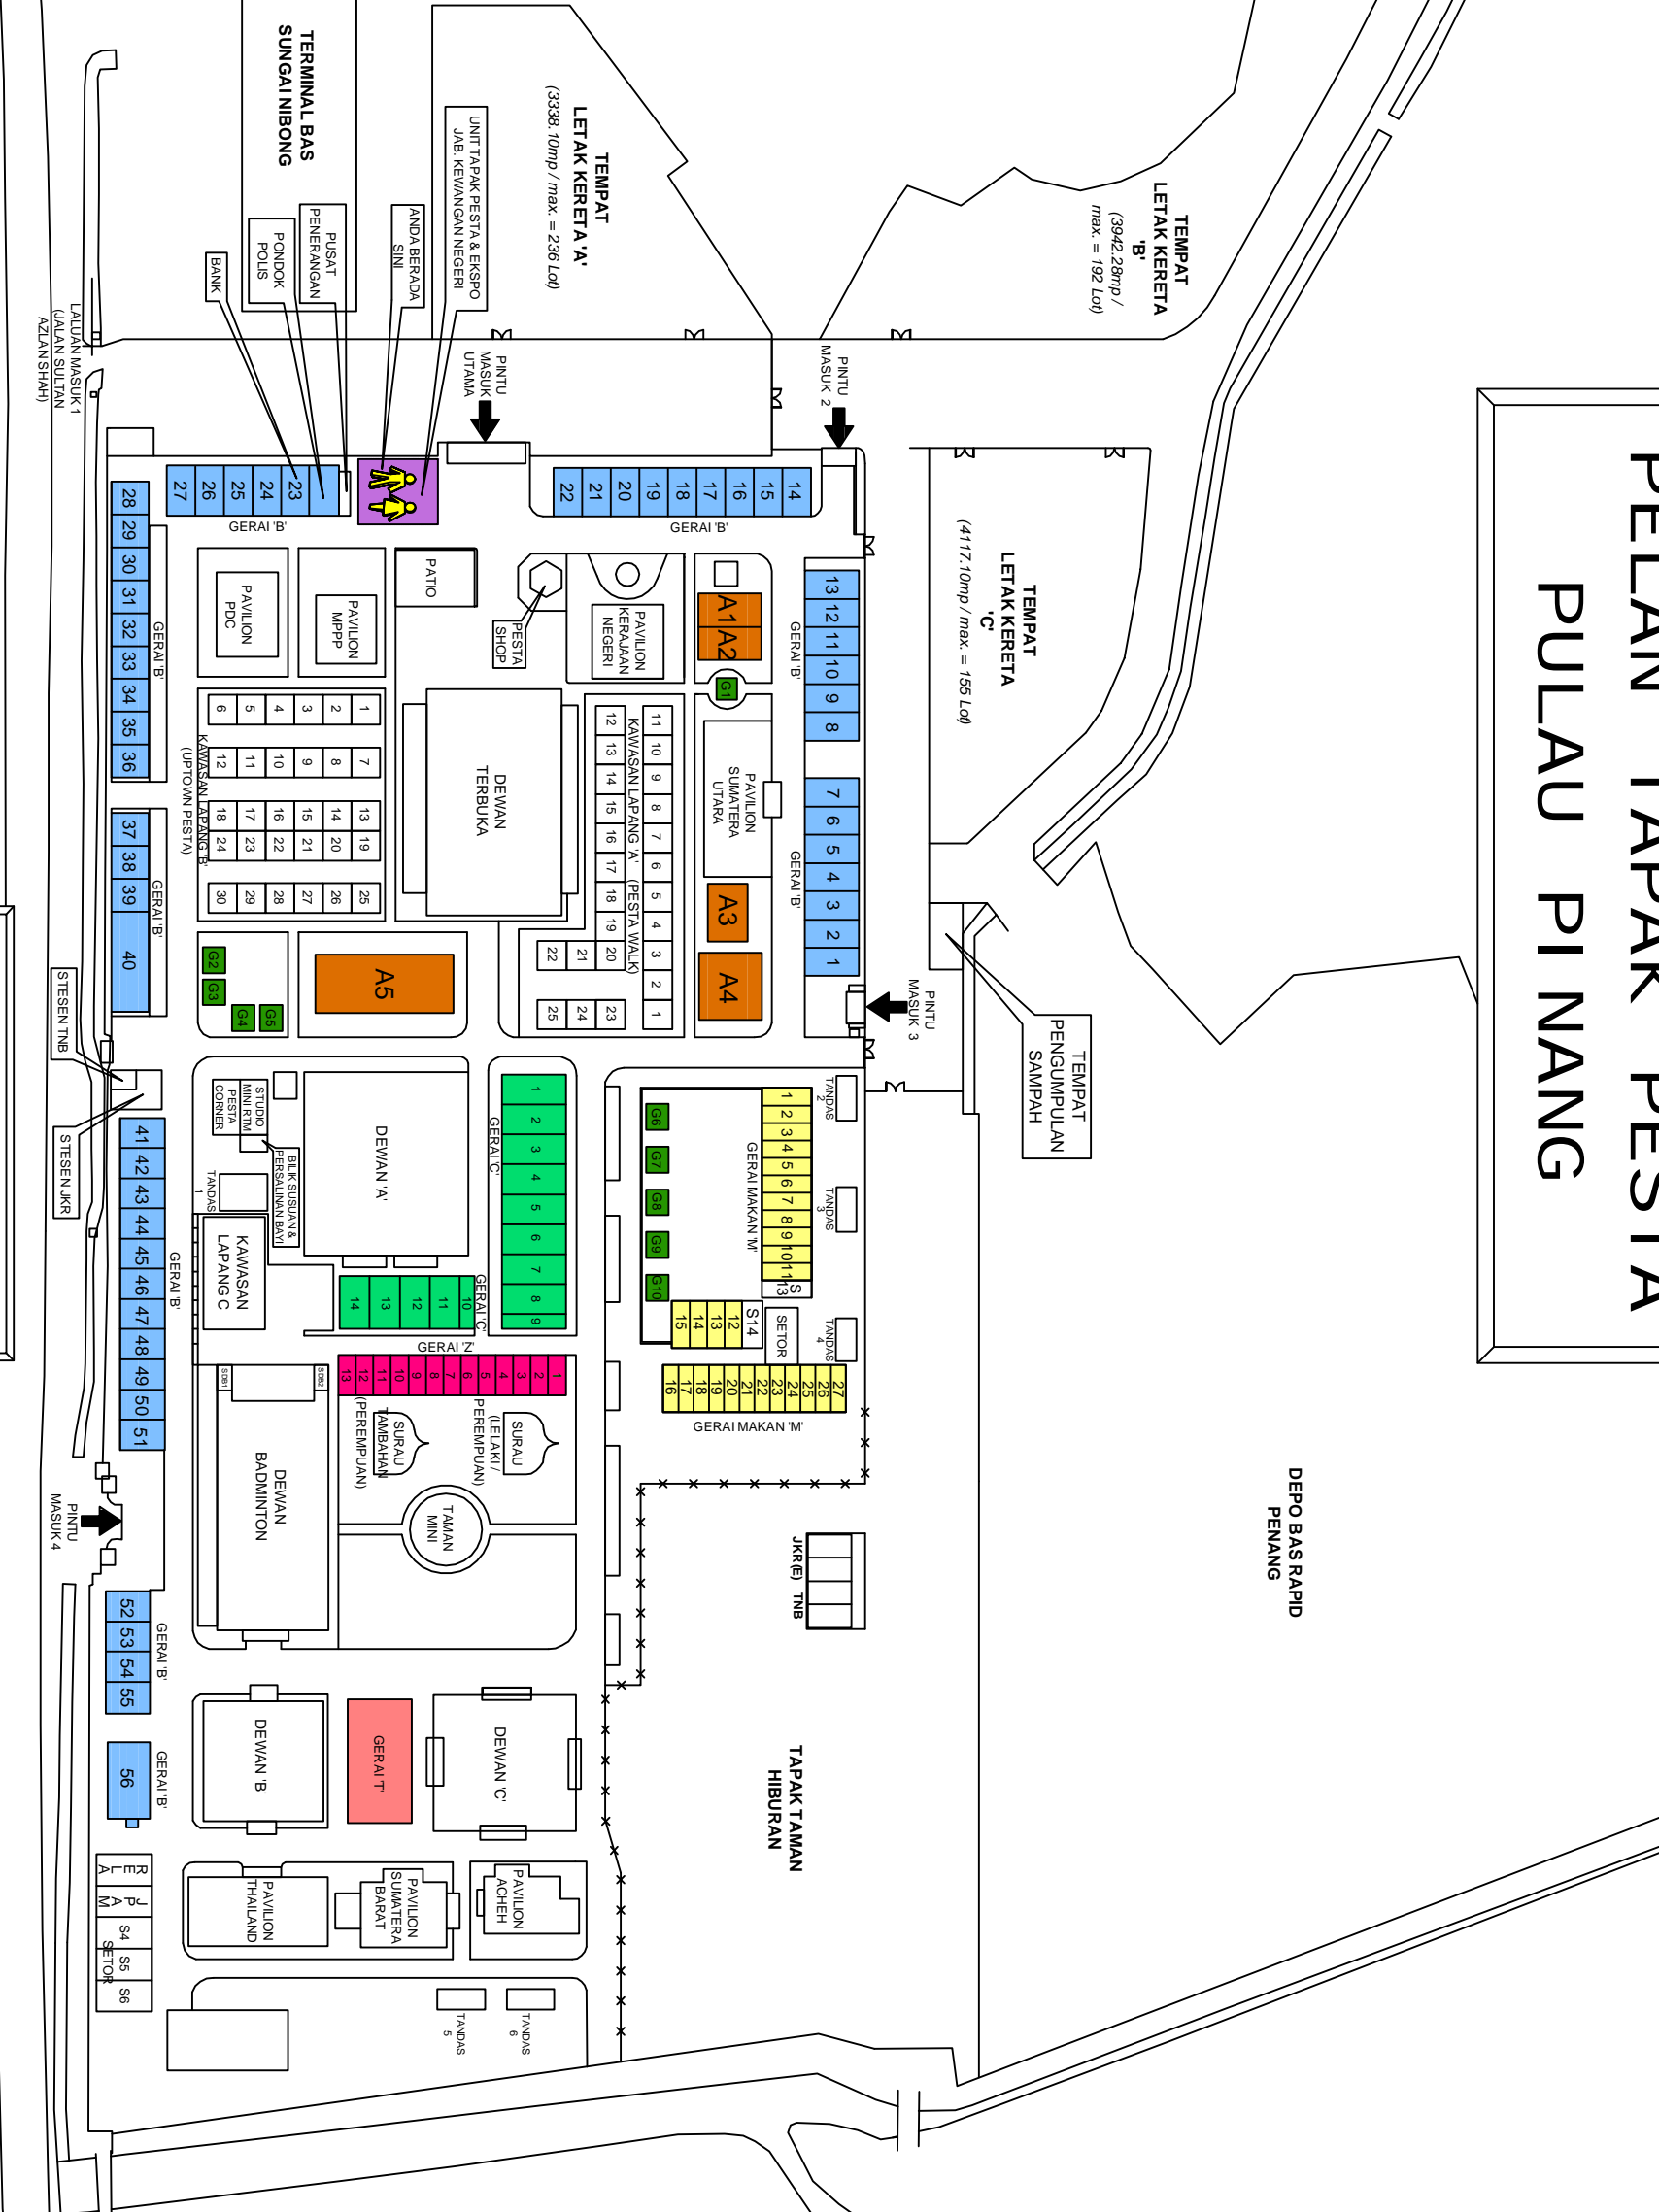

LALUAN MASUK 2  
(JALAN SUNGAI DUA)

# PELAN TAPAK PESTA PULAU PINANG

- PETUNJUK:**
- GERAI 'A'
  - GERAI 'B'
  - GERAI 'C'
  - KIOS 'G'
  - GERAI 'M'
  - GERAI 'T'
  - GERAI 'Z'
  - URUSETIA

PELAN TAPAK PESTA